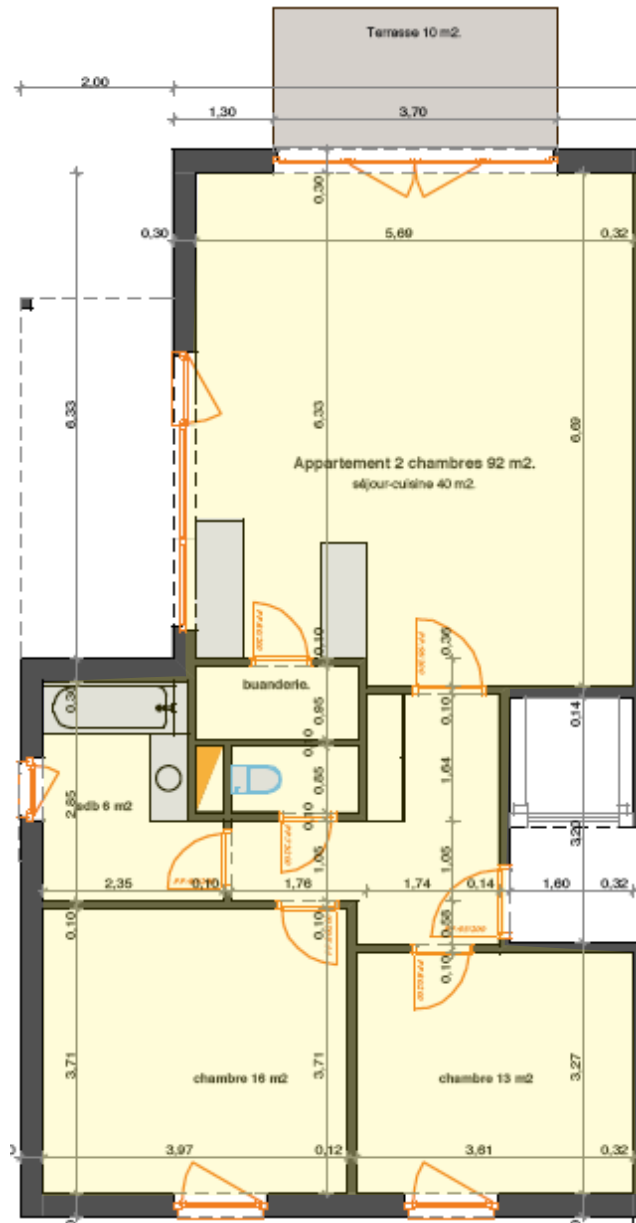

Résidence «La Marka» Eghezée

document non-contractuel

éch: 1cm par mètre

teraterre projets immobiliers

rez-de chaussée
appartement 2 chambres
92m²
terrasses 18,5m²

0A