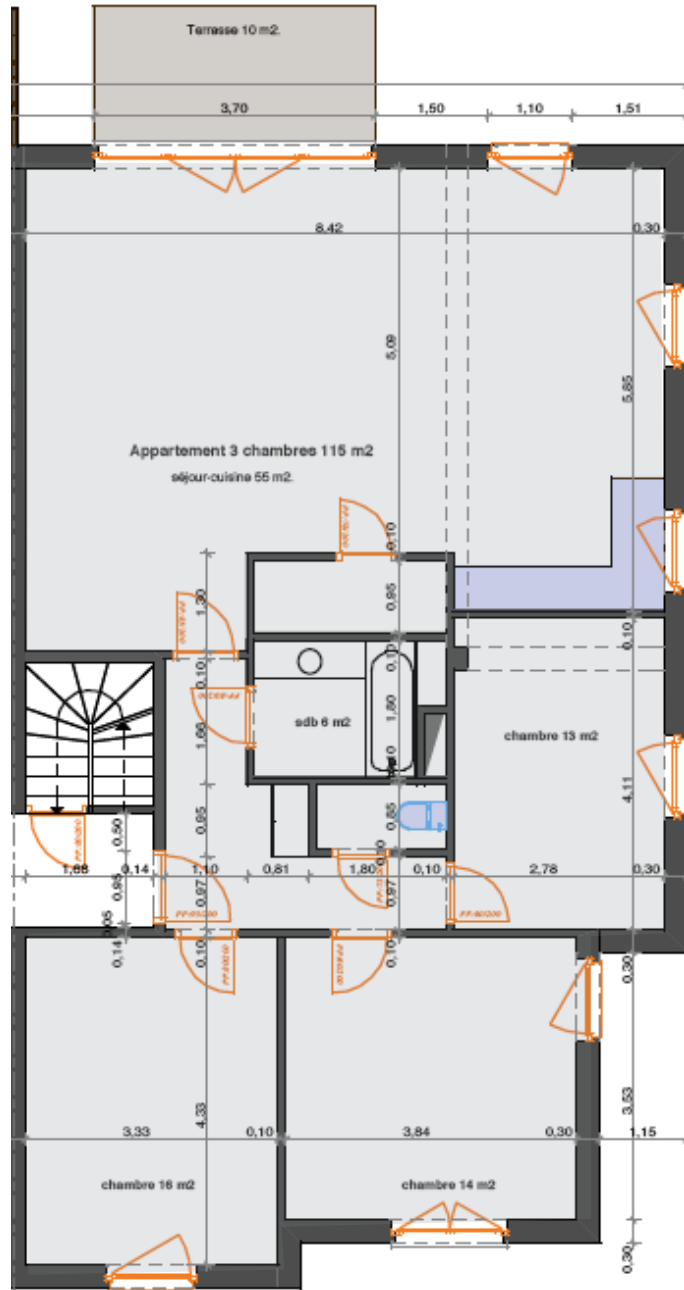

Résidence «La Marka» Eghezée

document non-contractuel

échelle: 1cm par mètre

teraterre projets immobiliers

rez-de-chaussée
appartement 2 chambres
115m2
terrasse 10m2

0D