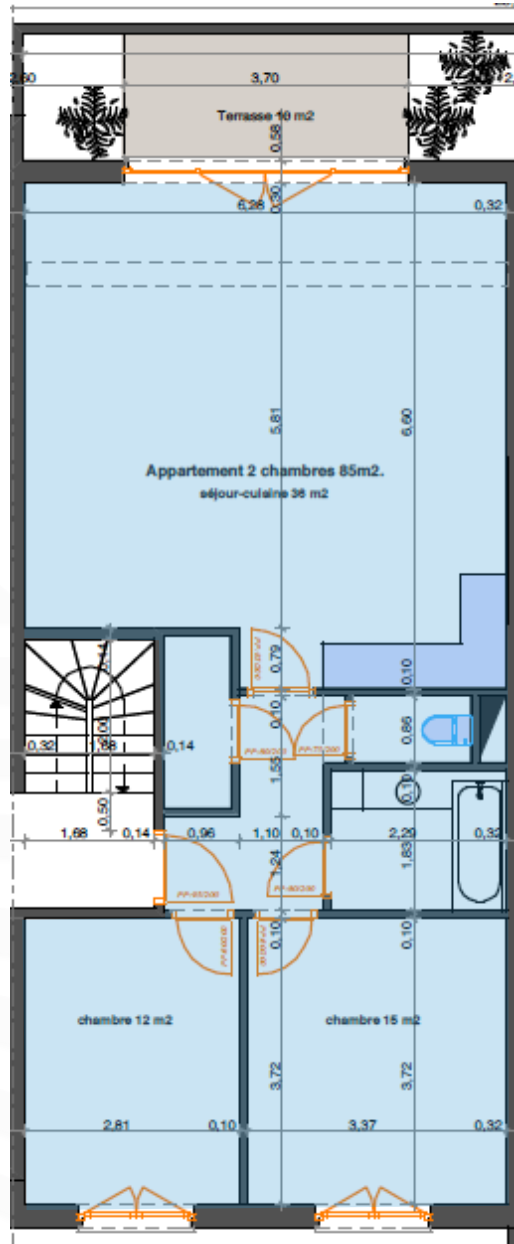

Résidence «La Marka» Eghezée

document non-contractuel

échelle: 1cm par mètre

teraterre projets immobiliers

1er étage
appartement 2 chambres
85m²
terrasse 10m²

1B