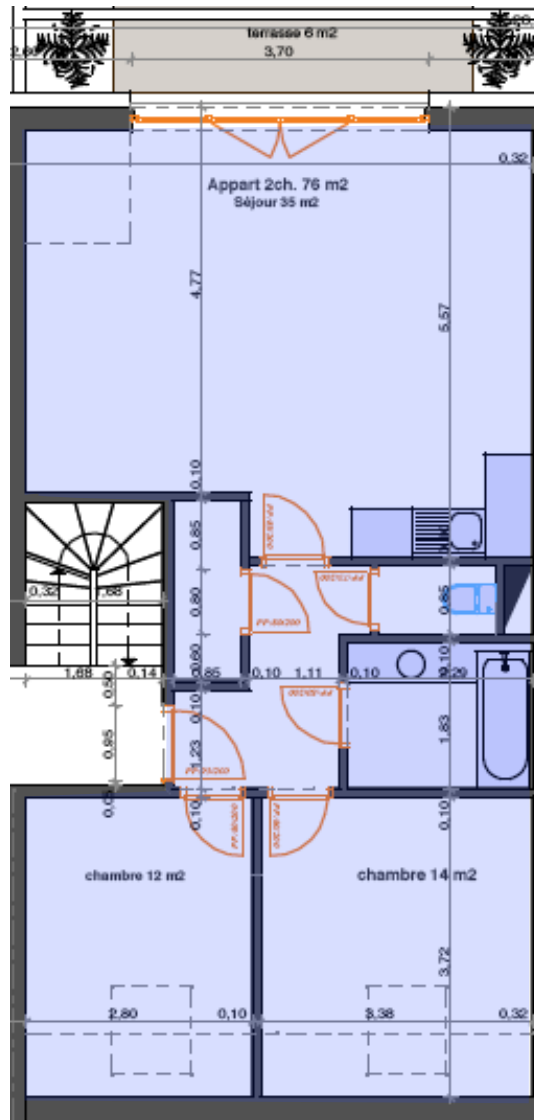

Résidence «La Marka» Eghezée

document non-contractuel

teraterre projets immobiliers

2ème étage
appartement 2 chambres
76m²
terrasses 6m²

2B