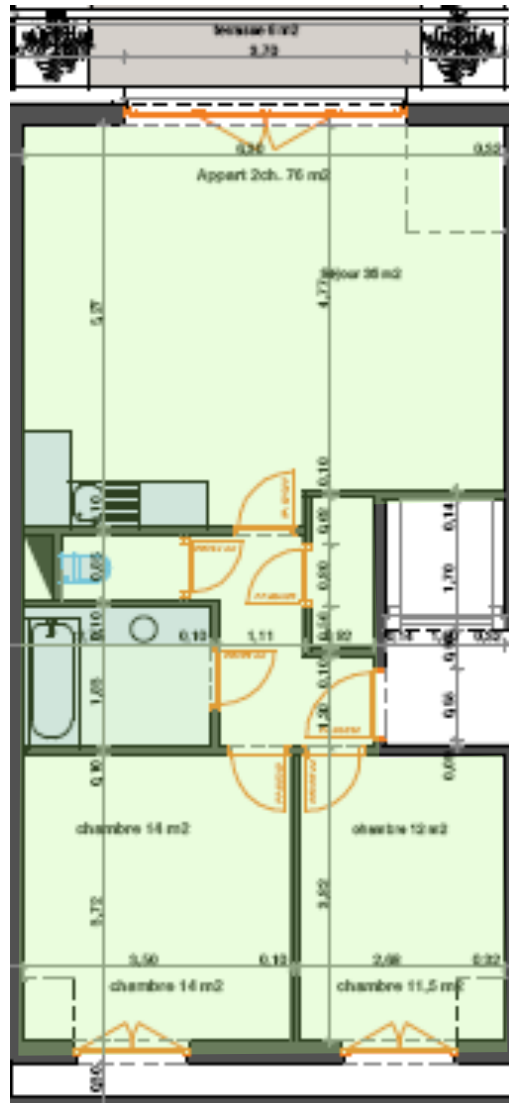

Résidence «La Marka» Eghezée

document non-contractuel

teraterre projets immobiliers

2ème étage
appartement 2 chambres
76m²
terrasses 6m²

2C