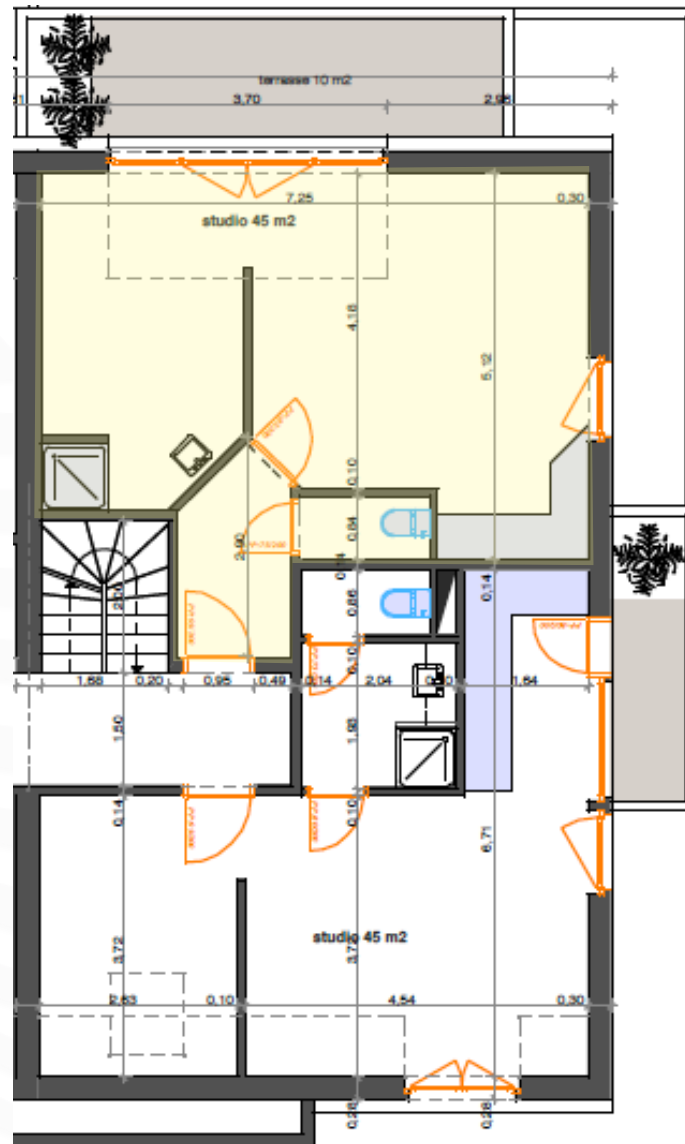

# Résidence «La Marka» Eghezée

document non-contractuel

teraterre projets immobiliers

**2ème étage  
studio  
45m2  
terrasse 10m2**

**2Db**