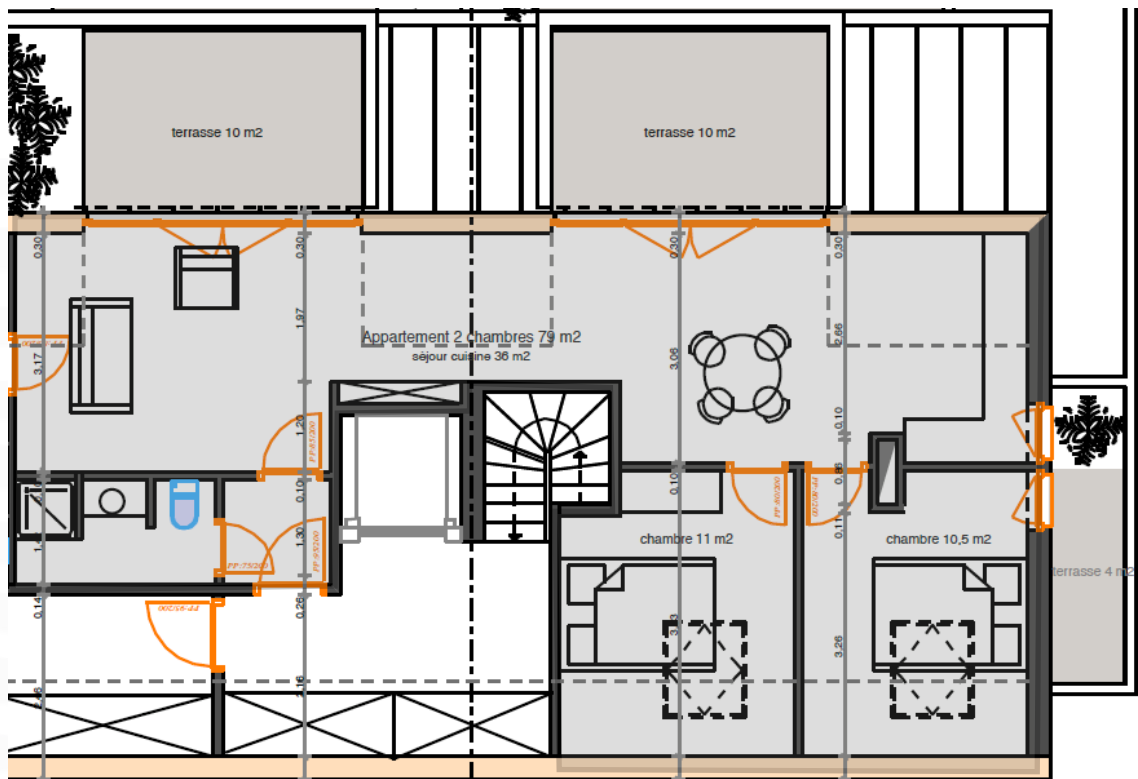

Résidence «La Marka» Eghezée

document non-contractuel

échelle: 1cm par mètre

teraterre projets immobiliers

3ème étage
appartement 2 chambres
79m²
terrasse 14m²

3C